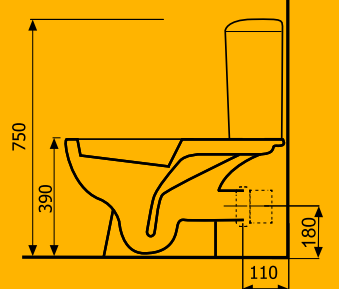

# Midas Klozet + Rezervuar

**5430** Klozet (Arkadan Çıkışlı)  
Closet (P trap) 19,8 kg.

**5530** Rezervuar  
Cistern 10,5 kg.

**5330** Klozet (Alttan Çıkışlı)  
Closet (S trap) 20 kg

**5530** Rezervuar  
Cistern 10,5 kg.