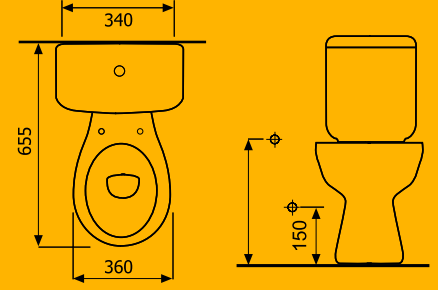

# Midas Klozet + Rezervuar

**5430** Klozet (Arkadan Çıkışlı)  
Closet (P trap) 19,8 kg.

**5530** Rezervuar  
Cistern 10,5 kg.

**5330** Klozet (Alttan Çıkışlı)  
Closet (S trap) 20 kg

**5530** Rezervuar  
Cistern 10,5 kg.